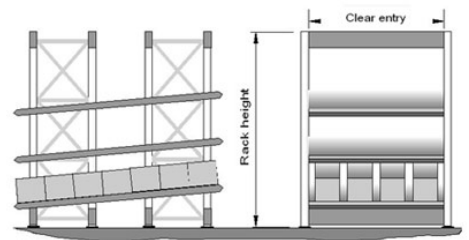

Voordelen

Stand alone of geïntegreerd

De doosdoorrolstelling kan als een vrijstaande “stand alone” unit worden opgebouwd, met of zonder wielen, of geïntegreerd in palletstellingen, soms op de lagere niveaus onder de bulkopslag.

Door de mogelijkheid om de stellingen en de rollenbanen aan te passen, zodat ze aan verschillende eisen voldoen, is het systeem geschikt voor dozen met uiteenlopende maten en gewichten. Door het modulaire systeem in combinatie met de eenvoudige en snelle installatie, is de stelling zeer gebruiksvriendelijk wanneer de indeling van de stelling moet worden gewijzigd.

De afstand tussen de rollenbanen kan worden aangepast in stappen van 11,5 mm. De rollenbanen worden geleverd met geleiderails, om het laden te vereenvoudigen. Verdelers sturen de goederen in een rechte lijn om beschadigingen te voorkomen. De rollenbanen zijn vervaardigd uit verzinkte stalen profielen en de rollen zijn gemaakt van hoogwaardig polyethyleen.

Het basisprincipe van de doosdoorrolstelling is modulair en gemakkelijk te veranderen. Het aantal niveaus in de stelling kan aangepast worden aan de manier waarop goederen en dozen worden geladen en gelost - handmatig of met heftrucks. Op het aantal picks per tijdseenheid staat geen grens.