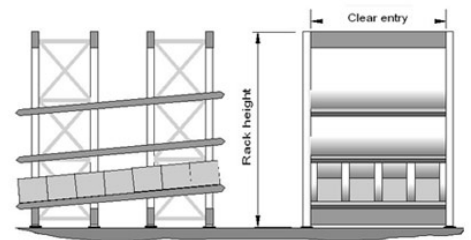

Voordelen

Stand alone of geïntegreerd

De doosdoorrolstelling kan als een vrijstaande “stand alone” unit worden opgebouwd, met of zonder wielen, of geïntegreerd in palletstellingen, soms op de lagere niveaus onder de bulkopslag.

Door de mogelijkheid om de stellingen en de rollenbanen aan te passen, zodat ze aan verschillende eisen voldoen, is het systeem geschikt voor dozen met uiteenlopende maten en gewichten. Door het modulaire systeem in combinatie met de eenvoudige en snelle installatie, is de stelling zeer gebruiksvriendelijk wanneer de indeling van de stelling moet worden gewijzigd.

De afstand tussen de rollenbanen kan worden aangepast in stappen van 11,5 mm. De rollenbanen worden geleverd met geleiderails, om het laden te vereenvoudigen. Verdelers sturen de goederen in een rechte lijn om beschadigingen te voorkomen. De rollenbanen zijn vervaardigd uit verzinkte stalen profielen en de rollen zijn gemaakt van hoogwaardig polyethyleen.

Het basisprincipe van de doosdoorrolstelling is modulair en gemakkelijk te veranderen. Het aantal niveaus in de stelling kan aangepast worden aan de manier waarop goederen en dozen worden geladen en gelost - handmatig of met heftrucks. Op het aantal picks per tijdseenheid staat geen grens.