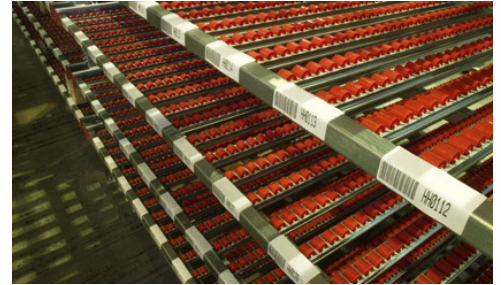

Voordelen

Stand alone of geïntegreerd

De doosdoorrolstelling kan als een vrijstaande “stand alone” unit worden opgebouwd, met of zonder wielen, of geïntegreerd in palletstellingen, soms op de lagere niveaus onder de bulkopslag.

Door de mogelijkheid om de stellingen en de rollenbanen aan te passen, zodat ze aan verschillende eisen voldoen, is het systeem geschikt voor dozen met uiteenlopende maten en gewichten. Door het modulaire systeem in combinatie met de eenvoudige en snelle installatie, is de stelling zeer gebruiksvriendelijk wanneer de indeling van de stelling moet worden gewijzigd.

De afstand tussen de rollenbanen kan worden aangepast in stappen van 11,5 mm. De rollenbanen worden geleverd met geleiderails, om het laden te vereenvoudigen. Verdelers sturen de goederen in een rechte lijn om beschadigingen te voorkomen. De rollenbanen zijn vervaardigd uit verzinkte stalen profielen en de rollen zijn gemaakt van hoogwaardig polyethyleen.

Het basisprincipe van de doosdoorrolstelling is modulair en gemakkelijk te veranderen. Het aantal niveaus in de stelling kan aangepast worden aan de manier waarop goederen en dozen worden geladen en gelost - handmatig of met heftrucks. Op het aantal picks per tijdseenheid staat geen grens.