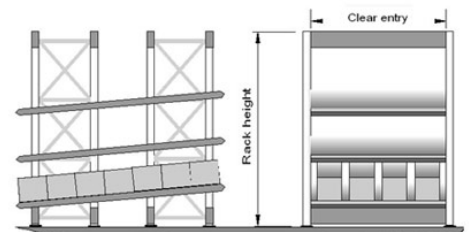

Aparte gangpaden voor in-en uitslag

Dexion doosdoorrol systemen zijn ofwel gebouwd in statische stellingen of geleverd op karren met vergrendelbare zwenkwieken, rekening houdend met snelle en eenvoudige veranderingen in het magazijnontwerp. Om een efficiënte afhandeling van de werknemers te verkrijgen, zijn de stellingen verstelbaar en ontworpen vanuit een

P90 Palletstellingen > Palletstelling Doosdoorrol

ergonomisch oogpunt.

Opslaan in doos doorrol systemen heeft grote economische voordelen door:

- Zeer compacte opslag waardoor vloerruimte wordt bespaard;
- Minder loopafstand (=tijdwinst) door compacte opslag;
- Efficiënt werken dankzij gescheiden vul- en pickzijde.

Het is ook mogelijk om HI280 legbordstellingen om te bouwen tot doosdoorrolstellingen, zie hiervoor [Legbordstelling Doosdoorrol](#).

[Snelle offerte voor Palletstellingen »](#)

Voordelen

Specificaties

P90 Palletstellingen > Palletstelling Doosdoorrol

Het **palletstelling systeem** is zo ontworpen dat het bestaat uit standaard afmetingen om op deze manier de beschikbare ruimte zo efficiënt mogelijk te gebruiken.

Er bestaan drie types doorsnedes van de liggers: Box open, Box gesloten en de Tox-ligger.