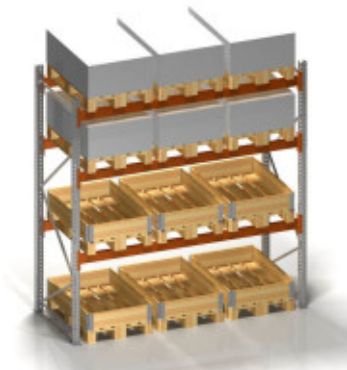

## Omschrijving

Wanneer de Pull-out unit in de uitgeschoven stand staat, heeft men eenvoudig toegang tot de gehele pallet. De Pull-Out unit bespaart op de tussenliggende ruimte die men nodig heeft bij een standaard palletstelling en maakt zo uw opslag efficiënter.

Door het installeren van Pull-Out units in uw palletstellingen, kan zowel het aantal pallet- als picklocaties worden verhoogd in dezelfde ruimte als voorheen. Kortere afstanden maken het mogelijk

## P90 Palletstellingen > Pull-Out Unit

ruimte als voordeel. Kortere afstanden maken het mogelijk om sneller en efficiënter te orderpicken, terwijl kostbare vloer ruimte wordt bespaard.

**Picken van Pallet:**

Zonder Pull-Out unit:  
Pick locaties: 6

Met Pull-Out unit:  
Pick locaties: 9