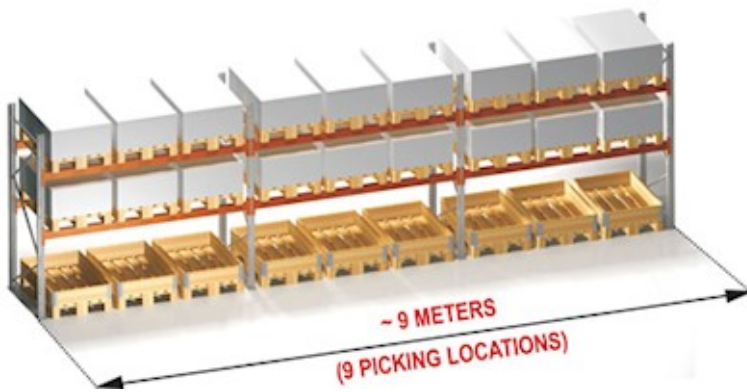

Door het installeren van Pull-Out units in uw palletstellingen, kan zowel het aantal pallet- als picklocaties worden verhoogd in dezelfde ruimte als voorheen. Kortere afstanden maken het mogelijk

Zonder Pull-Out unit:  
Pick locaties: 6

Met Pull-Out unit:  
Pick locaties: 9

## Verhoogd aantal palletlocaties door gebruik van Pull-Out Units

Zonder Pull-Out unit:  
Pallet locaties: 6

Met Pull-Out unit:  
Pallet locaties: 9

## Bespaar tijd en loopafstand met gebruik van Pull-Out Units:

Zonder Pull-Out Units:

Met Pull-Out Units:

Modellen

**1. Model: RPU-U 1000 E 62**

Type pallet:	Euro
Breedte:	800 mm
Max. gewicht pallet:	1.000 kg
Uittrekbaar tot:	62% / 769 mm
Hoogte van de unit:	89 mm
Afmetingen:	884 x 1.272 mm
Bevestiging op:	Ligger of vloer