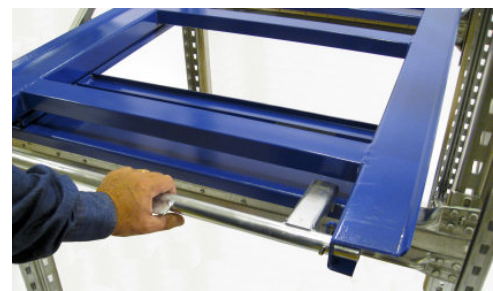

1. Model: RPU-U 1000 E 62

Type pallet:	Euro
Breedte:	800 mm
Max. gewicht pallet:	1.000 kg
Uittrekbaar tot:	62% / 769 mm
Hoogte van de unit:	89 mm
Afmetingen:	884 x 1.272 mm
Bevestiging op:	Ligger of vloer

2. Model: RPU-U 1000 V 62

Type pallet:	Euro
Breedte:	820 / 800 mm
Max. gewicht pallet:	1.000 kg
Uittrekbaar tot:	62% / 769 mm
Hoogte van de unit:	89 mm
Afmetingen:	898 x 1.272 mm
Bevestiging op:	Ligger of vloer

3. Model: RPU-U 650 E 70

Type pallet:	Euro
Breedte:	800 mm
Max. gewicht pallet:	650 kg
Uittrekbaar tot:	70% / 868 mm
Hoogte van de unit:	89 mm
Afmetingen:	884 x 1.272 mm
Bevestiging op:	Ligger of vloer

4. Model: RPU-U 650 V 70

Type pallet:	Euro
Breedte:	820 / 800 mm
Max. gewicht pallet:	650 kg
Uittrekbaar tot:	70% / 868 mm
Hoogte van de unit:	89 mm
Afmeting:	898 x 1.272 mm
Bevestiging op:	Ligger of vloer

5. Model: RPU-U 650 E 100

Type pallet:	Euro