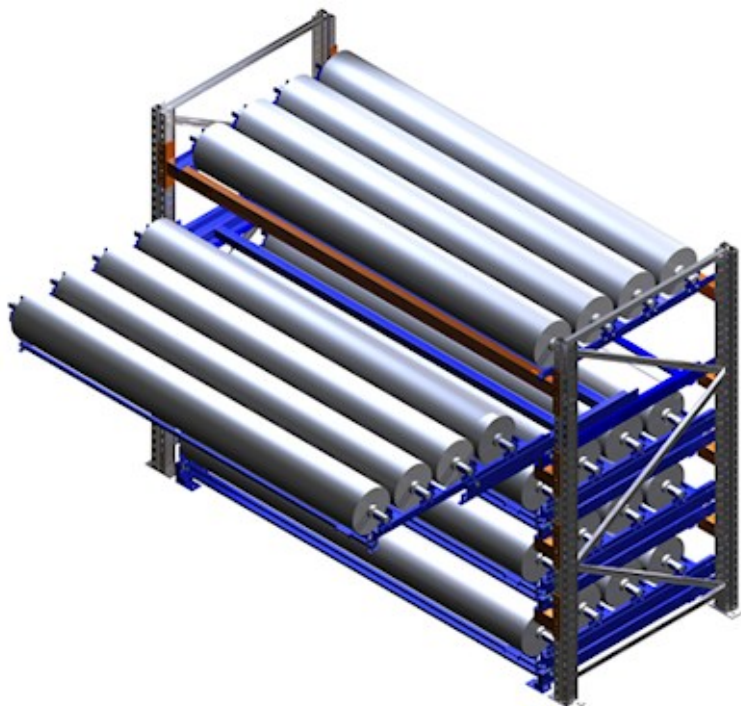

## Specials

P90 Palletstellingen › Pull-Out Unit

Sectie met Pull-Out Units voor PVC spoelen:

Opgeslagen goederen:	PVC spoelen
Hantering met:	Kraan
Uittrekbaar tot:	100%
Gewicht/niveau	tot wel 600 kg

Sectie met Pull-Out Units voor zware matten: