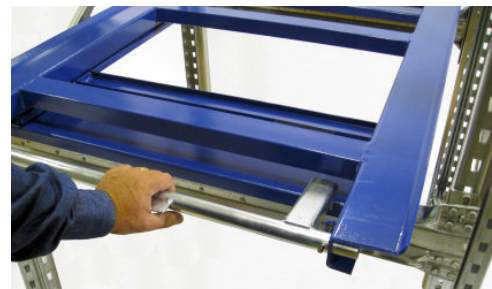

1. Model: RPU-U 1000 E 62

Type pallet:	Euro
Breedte:	800 mm
Max. gewicht pallet:	1.000 kg
Uittrekbaar tot:	62% / 769 mm
Hoogte van de unit:	89 mm
Afmetingen:	884 x 1.272 mm
Bevestiging op:	Ligger of vloer

2. Model: RPU-U 1000 V 62

Type pallet:	Euro
Breedte:	820 / 800 mm
Max. gewicht pallet:	1.000 kg
Uittrekbaar tot:	62% / 769 mm
Hoogte van de unit:	89 mm
Afmetingen:	898 x 1.272 mm
Bevestiging op:	Ligger of vloer

3. Model: RPU-U 650 E 70

Type pallet:	Euro
Breedte:	800 mm
Max. gewicht pallet:	650 kg
Uittrekbaar tot:	70% / 868 mm
Hoogte van de unit:	89 mm
Afmetingen:	884 x 1.272 mm
Bevestiging op:	Ligger of vloer

4. Model: RPU-U 650 V 70

Type pallet:	Euro
Breedte:	820 / 800 mm
Max. gewicht pallet:	650 kg
Uittrekbaar tot:	70% / 868 mm
Hoogte van de unit:	89 mm
Afmeting:	898 x 1.272 mm
Bevestiging op:	Ligger of vloer

5. Model: RPU-U 650 E 100

Type pallet:	Euro