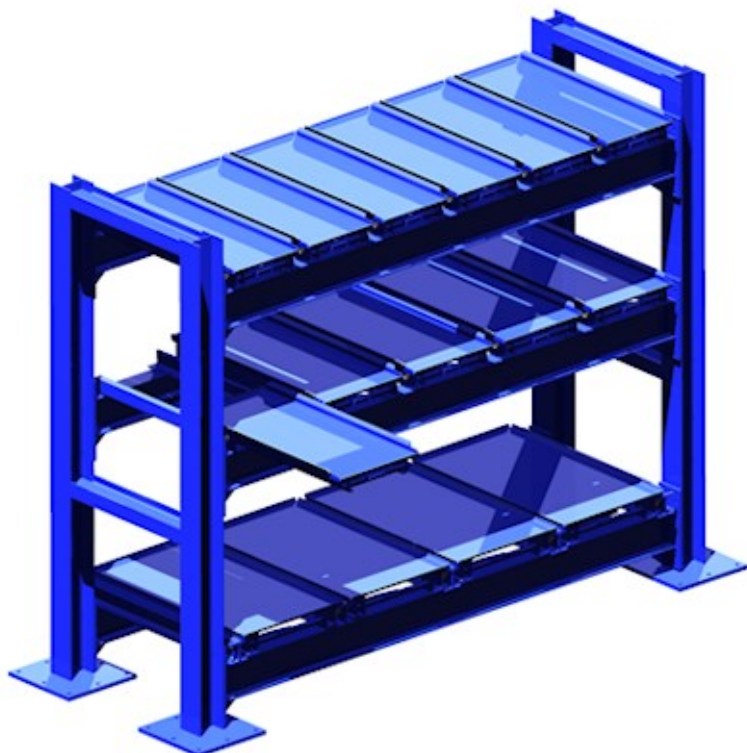

Opgeslagen goederen:	Mallen
Hantering met:	Kraan
Uittrekbaar tot:	70%
Gewicht/Pull-Out Unit	tot wel 2.000 kg

Sectie met Pull-Out Units voor stalen platen: