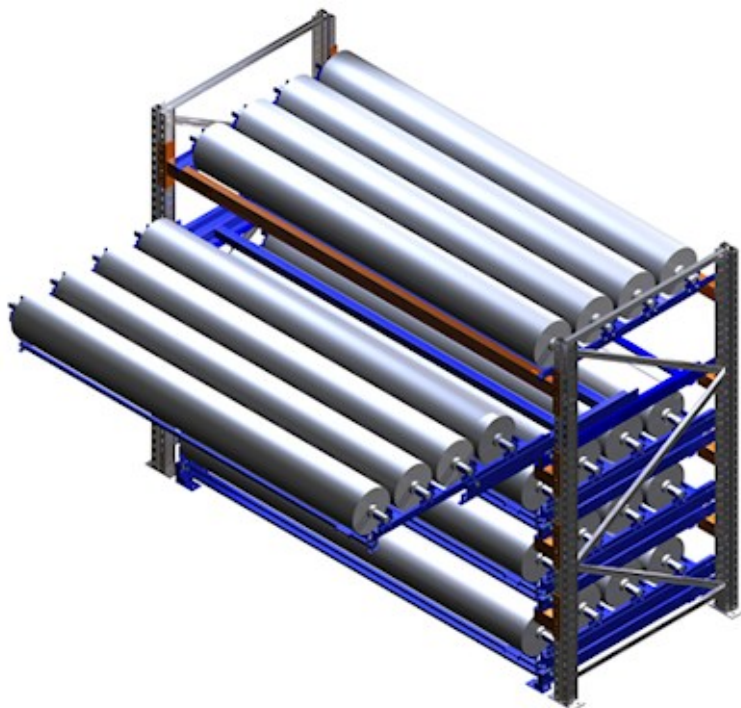

## Specials

P90 Palletstellingen › Pull-Out Unit

Sectie met Pull-Out Units voor PVC spoelen:

Opgeslagen goederen:	PVC spoelen
Hantering met:	Kraan
Uittrekbaar tot:	100%
Gewicht/niveau	tot wel 600 kg

Sectie met Pull-Out Units voor zware matten: