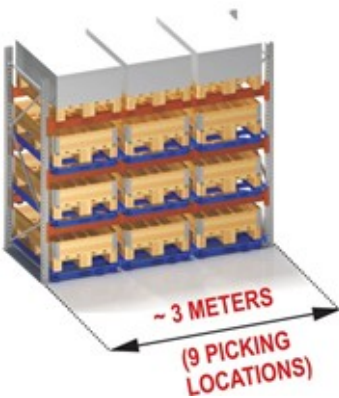

Zonder Pull-Out unit:  
Pick locaties: 6

Met Pull-Out unit:  
Pick locaties: 9

## Verhoogd aantal palletlocaties door gebruik van Pull-Out Units

Zonder Pull-Out unit:  
Pallet locaties: 6

Met Pull-Out unit:  
Pallet locaties: 9

## Bespaar tijd en loopafstand met gebruik van Pull-Out Units:

Zonder Pull-Out Units:

Met Pull-Out Units:

Modellen

**1. Model: RPU-U 1000 E 62**

Type pallet:	Euro
Breedte:	800 mm
Max. gewicht pallet:	1.000 kg
Uittrekbaar tot:	62% / 769 mm
Hoogte van de unit:	89 mm
Afmetingen:	884 x 1.272 mm
Bevestiging op:	Ligger of vloer