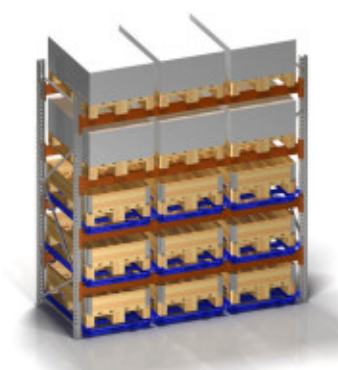

Door het installeren van Pull-Out units in uw palletstellingen, kan zowel het aantal pallet- als picklocaties worden verhoogd in dezelfde ruimte als voorheen. Kortere afstanden maken het mogelijk

## P90 Palletstellingen > Pull-Out Unit

ruimte als voordeel. Kortere afstanden maken het mogelijk om sneller en efficiënter te orderpicken, terwijl kostbare vloer ruimte wordt bespaard.

**Picken van Pallet:**

Zonder Pull-Out unit:  
Pick locaties: 6

Met Pull-Out unit:  
Pick locaties: 9

## Verhoogd aantal palletlocaties door gebruik van Pull-Out Units

Zonder Pull-Out unit:  
Pallet locaties: 6

Met Pull-Out unit:  
Pallet locaties: 9