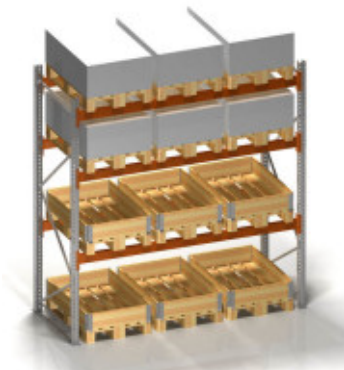

## Omschrijving

Wanneer de Pull-out unit in de uitgeschoven stand staat, heeft men eenvoudig toegang tot de gehele pallet. De Pull-Out unit bespaart op de tussenliggende ruimte die men nodig heeft bij een standaard palletstelling en maakt zo uw opslag efficiënter.

Door het installeren van Pull-Out units in uw palletstellingen, kan zowel het aantal pallet- als picklocaties worden verhoogd in dezelfde ruimte als voorheen. Kortere afstanden maken het mogelijk

## P90 Palletstellingen > Pull-Out Unit

ruimte als voordeel. Kortere afstanden maken het mogelijk om sneller en efficiënter te orderpicken, terwijl kostbare vloerruimte wordt bespaard.

**Picken van Pallet:**

Zonder Pull-Out unit:  
Pick locaties: 6

Met Pull-Out unit:  
Pick locaties: 9