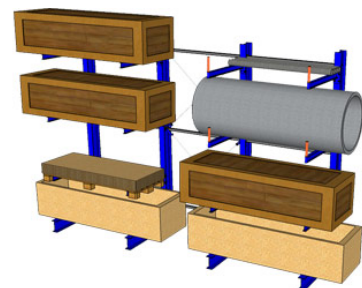

Specificaties

Hoogte: van 3 m tot 9 m

Lengte draagarmen: van 0,6 m tot 1,5 m

Maximumcapaciteit: tot 5350 kg/draagarm (afhankelijk van de configuratie van de overspanning)

De zuilen kunnen op een maximale afstand van 2 meter van elkaar worden gezet.

De zuilen en draagarmen zijn geleverd in blauw RAL 5010

Er is ook een verzinkte variant verkrijgbaar die voor buiteninstallaties wordt aanbevolen.

Opslag langgoed > Draagarmstellingen