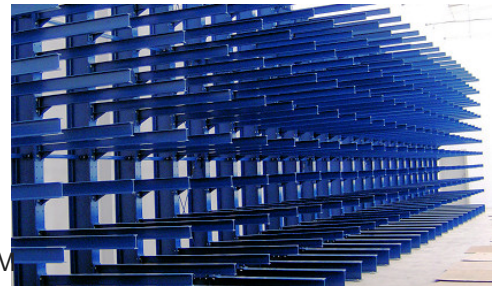

Voordelen:

- Het is het ideale systeem voor de opslag van lang of brede producten
- Maximaal gebruik van de horizontale ruimte
- Kan binnen en buiten gebruikt worden
- De lengte van het rek en de afstand tussen de profielen kan, afhankelijk van de lading, aangepast worden
- Het eenpootstellingsysteem is volgens de huidige Europese normen van FEM ontworpen en gefabriceerd
- Het kwaliteitsbeheer voldoet aan EN ISO 9001:2000 die door TÜV Rheinland wordt geïmplementeerd en gecertificeerd.