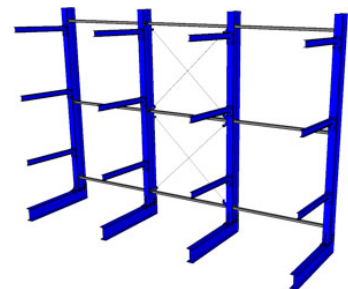

Draagarmstellingen zijn zowel in configuraties met een enkele kant als met twee kanten verkrijgbaar. De dubbelzijdige stelling biedt een maximale opslagcapaciteit op één centrale zuil, terwijl de stelling met één kant ontworpen is om liggend tegen een muur te passen.

Ontdek de **accessoires** van onze draagarmstellingen [hier](#).

Opslag langgoed > Draagarmstellingen

Referenties

Floor Rolluiken BV, Groenekan
OPW Fluid Transfer Group, Nieuw Vennepe

Voordelen

Dit eenpootstellingsysteem maakt gebruik van zuilen en grondvlakken, horizontale draagarmen met pluggen aan het einde. Ze vormen een volledig geheel dat dan met gebruik van horizontale afstandstukken en diagonale beugels op verschillende tussenruimten kan worden geplaatst om een volledige structuur te vormen.

Specificaties

Hoogte: van 3 m tot 9 m

Lengte draagarmen: van 0,6 m tot 1,5 m

Maximumcapaciteit: tot 5350 kg/draagarm (afhankelijk van de configuratie van de overspanning)

De zuilen kunnen op een maximale afstand van 2 meter van elkaar worden gezet.

De zuilen en draagarmen zijn geleverd in blauw RAL 5010

Er is ook een verzinkte variant verkrijgbaar die voor buiteninstallaties wordt aanbevolen.

Opslag langgoed > Draagarmstellingen

Accessoires

Eindnok

Voorkomt afvallen van producten.