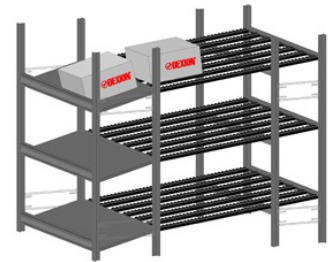

Specificaties

Legbordstellingen > Legbordstellingen Doosdoorrol

Het HI280 legbordstellingen systeem is opgebouwd uit continue thermisch verzinkt (gegalvaniseerd) staal en zó ontworpen dat het met een minimum aantal onderdelen gebouwd kan worden.

Afmetingen:

Diepte: 300, 400, 450, 500, 600, 800 en 1.000* mm.

Breedte: 900, 1.000, 1.290, 1.500*, 1.750*, 2.000*, 2.250*, 2.500* mm.

Standaard hoogtes: 1.000, 1.600, 2.100, 2.300, 2.500, 3.000, 4.600 mm. (op aanvraag tot 15.000 mm)

* Uitsluitend bij **HI280 Grootvak**.

Belasting:

Belastbaar: 100 kg tot 400 kg. per legbord.

Afwerking:

De frames en legborden worden standaard vervaardigd van verzinkt staal (pre-galvaniseerd).