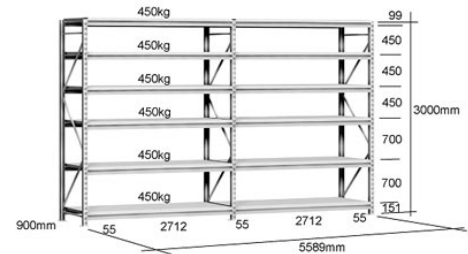

Specificaties

Dexion Longspan frames zijn verkrijgbaar in hoogten van 2 m tot 5 m en breedten van; 450 mm, 600 mm, 750 mm, 900 mm en 1200 mm.

Balken zijn verkrijgbaar in twee uitvoeringen:

- 60 mm diepe standaardbalken met een lengte van 1000 mm, 1200 mm, 1500 mm, 1800 mm, 2000 mm en 2400 mm
- 80 mm diepe balken voor zwaar werk met een lengte van 2400 mm, 2700 mm en 3000 mm.

Stalen rekkenpanelen zijn verkrijgbaar voor alle framebreedten en balkdiepten.

Dexion Longspan rekken zijn ontworpen en getest volgens de aanbevelingen van de "Federation Européenne de la Manutention" (FEM) Code rekkenontwerp 10.2.06 en kunnen overspanningladingen tot 4500 kg en per niveau rekladingen van 400 kg tot 900 kg dragen.