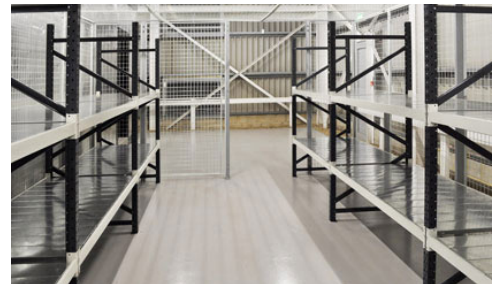

Het Longspan-systeem laat toe om de opslaghoogte en -configuraties gemakkelijk aan te passen als uw behoeften veranderen.

Het Longspan-systeem omvat een uitgebreid gamma frame- en balkmaten waardoor een installatie gemakkelijk en precies aan uw behoeften kan worden aangepast. Middellange en lange overspanningen kunnen in dezelfde stelling gecombineerd worden voor de efficiënte opslag van een breed gamma verschillende artikelen. Een boutloos vergrendelsysteem zorgt ervoor dat de draagbalken, zodra ze geplaatst zijn, op hun plaats blijven zodat de veiligheid van de operators die toegang tot de installatie hebben, verbetert.

Legbordstellingen type HI280 > Longspan Rekken

Producten

Dexion Longspan rekkenframes worden voor de stevigheid en betrouwbaarheid met bouten bevestigd en zijn verkrijgbaar in veel combinaties van breedten en hoogten, van 2 m tot 5 m hoog en van 0,45 m tot 1,2 m breed.

De zijwanden zijn slechts 55 mm breed waardoor de ruimte die niet voor opslag beschikbaar is, tot een minimum beperkt blijft. Balken voor grote overspanningen kunnen ofwel spaanplaat plankieren of stalen rekkenpanelen dragen en zijn 'getrapt' zodat er niets uitsteekt aan de voorkant. De balkmaten zijn in de hoogte verstelbaar met intervallen van 50 mm en variëren van 1 m tot 3 m in twee verschillende uitvoeringen.