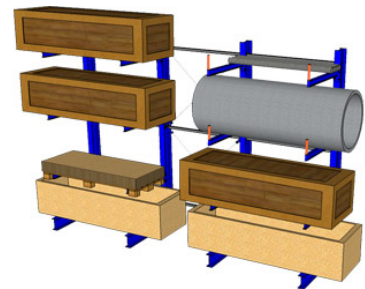

Specificaties

Hoogte: van 3 m tot 9 m

Lengte draagarmen: van 0,6 m tot 1,5 m

Maximumcapaciteit: tot 5350 kg/draagarm (afhankelijk van de configuratie van de overspanning)

De zuilen kunnen op een maximale afstand van 2 meter van elkaar worden gezet.

De zuilen en draagarmen zijn geleverd in blauw RAL 5010

Er is ook een verzinkte variant verkrijgbaar die voor buiteninstallaties wordt aanbevolen.

Opslag langgoed > Draagarmstellingen