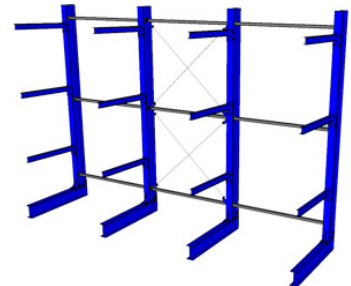

Specificaties

Hoogte: van 3 m tot 9 m

Lengte draagarmen: van 0,6 m tot 1,5 m

Maximumcapaciteit: tot 5350 kg/draagarm (afhankelijk van de configuratie van de overspanning)

De zuilen kunnen op een maximale afstand van 2 meter van elkaar worden gezet.

De zuilen en draagarmen zijn geleverd in blauw RAL 5010

Er is ook een verzinkte variant verkrijgbaar die voor buiteninstallaties wordt aanbevolen.

Opslag langgoed > Draagarmstellingen