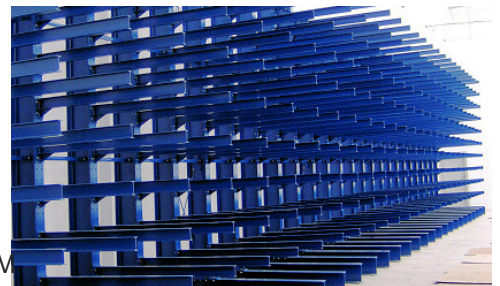

Voordelen:

- Het is het ideale systeem voor de opslag van lang of brede producten
- Maximaal gebruik van de horizontale ruimte
- Kan binnen en buiten gebruikt worden
- De lengte van het rek en de afstand tussen de profielen kan, afhankelijk van de lading, aangepast worden
- Het eenpootstellingsysteem is volgens de huidige Europese normen van FEM ontworpen en gefabriceerd
- Het kwaliteitsbeheer voldoet aan EN ISO 9001:2000 die door TÜV Rheinland wordt geïmplementeerd en gecertificeerd.