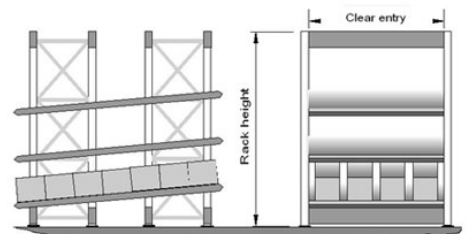

Aparte gangpaden voor in-en uitslag

Dexion doosdoorrol systemen zijn ofwel gebouwd in statische stellingen of geleverd op karren met vergrendelbare zwenkwieken, rekening houdend met snelle en eenvoudige veranderingen in het magazijnontwerp. Om een efficiënte afhandeling van de werknemers te verkrijgen, zijn de stellingen verstelbaar en ontworpen vanuit een

P90 Palletstellingen > Palletstelling Doosdoorrol

ergonomisch oogpunt.

Opslaan in doos doorrol systemen heeft grote economische voordelen door:

- Zeer compacte opslag waardoor vloerruimte wordt bespaard;
- Minder loopafstand (=tijdwinst) door compacte opslag;
- Efficiënt werken dankzij gescheiden vul- en pickzijde.

Het is ook mogelijk om HI280 legbordstellingen om te bouwen tot doosdoorrolstellingen, zie hiervoor [Legbordstelling Doosdoorrol](#).

[Snelle offerte voor Palletstellingen »](#)

Voordelen

Specificaties

P90 Palletstellingen > Palletstelling Doosdoorrol

Het **palletstelling systeem** is zo ontworpen dat het bestaat uit standaard afmetingen om op deze manier de beschikbare ruimte zo efficiënt mogelijk te gebruiken.

Er bestaan drie types doorsnedes van de liggers: Box open, Box gesloten en de Tox-ligger.