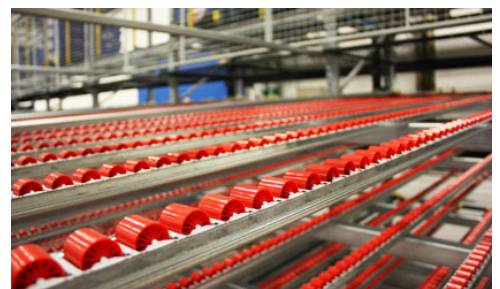

Please visit www.dexion.be to see our other products.

Omschrijving

Het is mogelijk om doosdoorrol te integreren in palletstellingen. De palletstelling wordt voorzien van rollenbanen waarbij de helling zorgt dat de dozen, artikelen of kratten automatisch naar voren rollen. Perfect bij opslag volgens het FiFo principe.

Doosdoorrol integreren in Palletstelling

Dexion doosdoorrol is een essentieel onderdeel in de supply chain voor onderdelen in assemblagelijnen. Een picklocatie is opgebouwd uit een palletstelling voorzien van schuine rollenbanen die worden gebruikt om dozen of bakken te transporteren naar de orderverzamelplaats. Aan de ene kant kan men de stelling laden en aan de andere kant lossen, geheel conform het FIFO (first in first out) principe. Doordat het laden en lossen in verschillende gangen gebeurt, kan het orderpicken worden uitgevoerd zonder onderbrekingen.

Aparte gangpaden voor in-en uitslag

Dexion doosdoorrol systemen zijn ofwel gebouwd in statische stellingen of geleverd op karren met vergrendelbare zwenkwieken, rekening houdend met snelle en eenvoudige veranderingen in het magazijnontwerp. Om een efficiënte afhandeling van de werknemers te verkrijgen, zijn de stellingen verstelbaar en ontworpen vanuit een

P90 Palletstellingen > Palletstelling Doosdoorrol