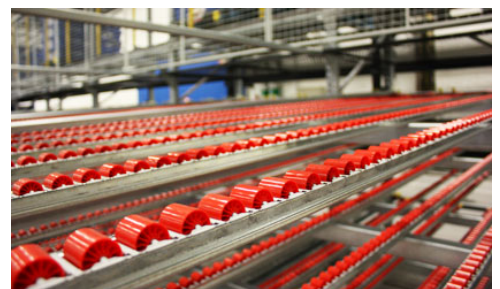

Please visit www.dexion.be to see our other products.

Omschrijving

Het is mogelijk om doosdoorrol te integreren in palletstellingen. De palletstelling wordt voorzien van rollenbanen waarbij de helling zorgt dat de dozen, artikelen of kratten automatisch naar voren rollen. Perfect bij opslag volgens het FiFo principe.

Doosdoorrol integreren in Palletstelling

Dexion doosdoorrol is een essentieel onderdeel in de supply chain voor onderdelen in assemblagelijnen. Een picklocatie is opgebouwd uit een palletstelling voorzien van schuine rollenbanen die worden gebruikt om dozen of bakken te transporteren naar de orderverzamelplaats. Aan de ene kant kan men de stelling laden en aan de andere kant lossen, geheel conform het FIFO (first in first out) principe. Doordat het laden en lossen in verschillende gangen gebeurt, kan het orderpicken worden uitgevoerd zonder onderbrekingen.

Aparte gangpaden voor in-en uitslag

Dexion doosdoorrol systemen zijn ofwel gebouwd in statische stellingen of geleverd op karren met vergrendelbare zwenkwielen, rekening houdend met snelle en eenvoudige veranderingen in het magazijnontwerp. Om een efficiënte afhandeling van de werknemers te verkrijgen, zijn de stellingen verstelbaar en ontworpen vanuit een

P90 Palletstellingen > Palletstelling Doosdoorrol