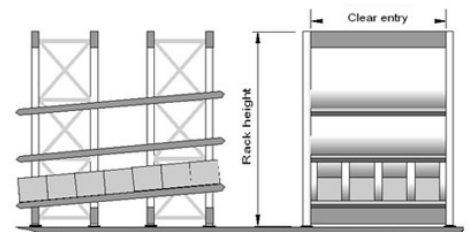

Aparte gangpaden voor in-en uitslag

Dexion doosdoorrol systemen zijn ofwel gebouwd in statische stellingen of geleverd op karren met vergrendelbare zwenkwielen, rekening houdend met snelle en eenvoudige veranderingen in het magazijnontwerp. Om een efficiënte afhandeling van de werknemers te verkrijgen, zijn de stellingen verstelbaar en ontworpen vanuit een

P90 Palletstellingen > Palletstelling Doosdoorrol

ergonomisch oogpunt.

Opslaan in doos doorrol systemen heeft grote economische voordelen door:

- Zeer compacte opslag waardoor vloerruimte wordt bespaard;
- Minder loopafstand (=tijdwinst) door compacte opslag;
- Efficiënt werken dankzij gescheiden vul- en pickzijde.

Het is ook mogelijk om HI280 legbordstellingen om te bouwen tot doosdoorrolstellingen, zie hiervoor [Legbordstelling Doosdoorrol](#).

[Snelle offerte voor Palletstellingen »](#)

Voordelen

Specificaties

P90 Palletstellingen > Palletstelling Doosdoorrol

Het **palletstelling systeem** is zo ontworpen dat het bestaat uit standaard afmetingen om op deze manier de beschikbare ruimte zo efficiënt mogelijk te gebruiken.

Er bestaan drie types doorsnedes van de liggers: Box open, Box gesloten en de Tox-ligger.