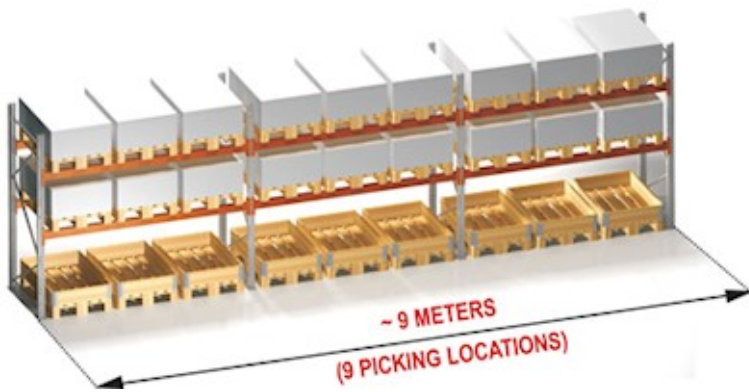

Door het installeren van Pull-Out units in uw palletstellingen, kan zowel het aantal pallet- als picklocaties worden verhoogd in dezelfde ruimte als voorheen. Kortere afstanden maken het mogelijk

P90 Palletstellingen > Pull-Out Unit

Met Pull-Out Units krijgt u een goede werkomgeving en het voorkomt ongelukken

Verhoogd aantal picklocaties door gebruik van Pull-Out Units

Zonder Pull-Out unit:
Pick locaties: 6

Met Pull-Out unit:
Pick locaties: 9

Verhoogd aantal palletlocaties door gebruik van Pull-Out Units

Zonder Pull-Out unit:
Pallet locaties: 6

Met Pull-Out unit:
Pallet locaties: 9

Bespaar tijd en loopafstand met gebruik van Pull-Out Units:

Zonder Pull-Out Units:

Met Pull-Out Units:

Modellen

1. Model: RPU-U 1000 E 62

Type pallet:	Euro
Breedte:	800 mm
Max. gewicht pallet:	1.000 kg
Uittrekbaar tot:	62% / 769 mm
Hoogte van de unit:	89 mm
Afmetingen:	884 x 1.272 mm
Bevestiging op:	Ligger of vloer