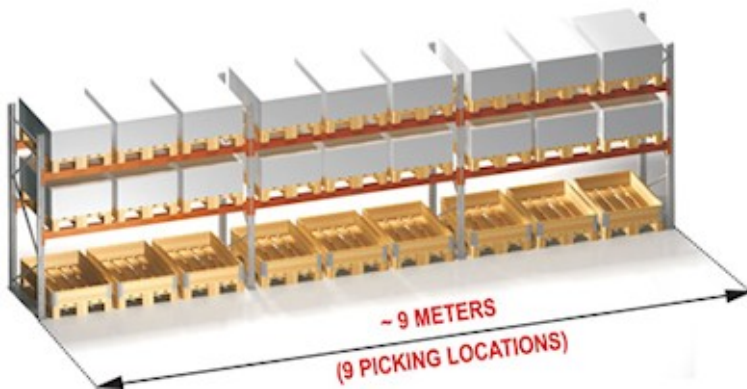

Door het installeren van Pull-Out units in uw palletstellingen, kan zowel het aantal pallet- als picklocaties worden verhoogd in dezelfde ruimte als voorheen. Kortere afstanden maken het mogelijk

P90 Palletstellingen > Pull-Out Unit

Met Pull-Out Units krijgt u een goede werkomgeving en het voorkomt ongelukken

Verhoogd aantal picklocaties door gebruik van Pull-Out Units

Zonder Pull-Out unit:
Pick locaties: 6

Met Pull-Out unit:
Pick locaties: 9

Verhoogd aantal palletlocaties door gebruik van Pull-Out Units

Zonder Pull-Out unit:
Pallet locaties: 6

Met Pull-Out unit:
Pallet locaties: 9

Bespaar tijd en loopafstand met gebruik van Pull-Out Units:

Zonder Pull-Out Units:

Met Pull-Out Units:

Modellen

1. Model: RPU-U 1000 E 62

Type pallet:	Euro
Breedte:	800 mm
Max. gewicht pallet:	1.000 kg
Uittrekbaar tot:	62% / 769 mm
Hoogte van de unit:	89 mm
Afmetingen:	884 x 1.272 mm
Bevestiging op:	Ligger of vloer