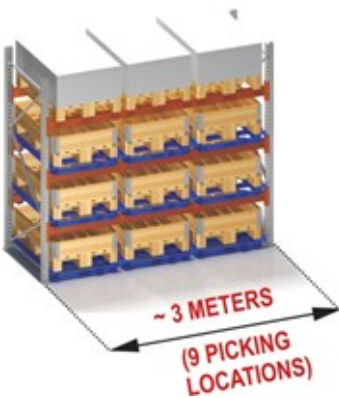

Door het installeren van Pull-Out units in uw palletstellingen, kan zowel het aantal pallet- als picklocaties worden verhoogd in dezelfde ruimte als voorheen. Kortere afstanden maken het mogelijk

P90 Palletstellingen > Pull-Out Unit

Met Pull-Out Units krijgt u een goede werkomgeving en het voorkomt ongelukken

Verhoogd aantal picklocaties door gebruik van Pull-Out Units

Zonder Pull-Out unit:
Pick locaties: 6

Met Pull-Out unit:
Pick locaties: 9

Verhoogd aantal palletlocaties door gebruik van Pull-Out Units

Zonder Pull-Out unit:
Pallet locaties: 6

Met Pull-Out unit:
Pallet locaties: 9

Bespaar tijd en loopafstand met gebruik van Pull-Out Units:

Zonder Pull-Out Units:

Met Pull-Out Units:

Modellen

1. Model: RPU-U 1000 E 62

Type pallet:	Euro
Breedte:	800 mm
Max. gewicht pallet:	1.000 kg
Uittrekbaar tot:	62% / 769 mm
Hoogte van de unit:	89 mm
Afmetingen:	884 x 1.272 mm
Bevestiging op:	Ligger of vloer