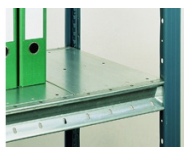

Locatie aanduiding

Etikethouder, zelfklevende of met magnetische tape voor verschillende soorten legborden en liggers.

Perfopaneel kopse zijde

Is identiek aan het uittrekbare perfopaneel, echter nu als vast paneel aan de kopse kant van de legbordstelling gemonteerd.

Vakverdeler staand plaatmateriaal

Een vakverdeelsysteem voor het verticaal opslaan van plaatmateriaal, deuren, ruiten, etc.

Vakverdeler hangend langgoed

Ideaal voor het opslaan van hangend langgoed, zoals buizen, uitlaten, etc.

Separatiestangen

Voor verticale opslag van langgoed, bijvoorbeeld uitlaten.

Grootvaklegborden

Gebruikt om alle soorten goederen en items op te slaan en het creëren van extra levels per sectie.

Separatiebeugels