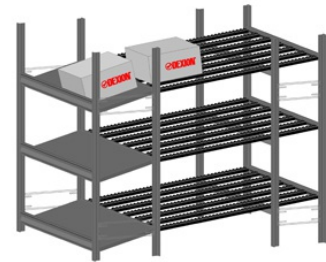

Specificaties

Legbordstellingen > Legbordstellingen Doosdoorrol

Het HI280 legbordstellingen systeem is opgebouwd uit continue thermisch verzinkt (gegalvaniseerd) staal en zó ontworpen dat het met een minimum aantal onderdelen gebouwd kan worden.

Afmetingen:

Diepte: 300, 400, 450, 500, 600, 800 en 1.000* mm.

Breedte: 900, 1.000, 1.290, 1.500*, 1.750*, 2.000*, 2.250*, 2.500* mm.

Standaard hoogtes: 1.000, 1.600, 2.100, 2.300, 2.500, 3.000, 4.600 mm. (op aanvraag tot 15.000 mm)

* Uitsluitend bij **HI280 Grootvak**.

Belasting:

Belastbaar: 100 kg tot 400 kg. per legbord.

Afwerking:

De frames en legborden worden standaard vervaardigd van verzinkt staal (pre-galvaniseerd).