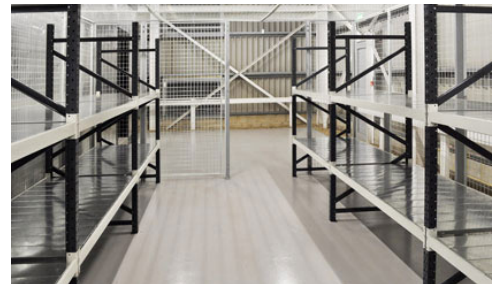

HI280 legborden hebben standaard een hoge belastbaarheid en het systeem kent een uitgebreid pakket aan accessoires.

Longspan Rekken is een product in de categorie

Legbordstellingen type HI280

- Legbordstelling type HI280
- Legbordstelling HI280 Smalle Gangen
- Legbordstelling HI280 Vrijdbaar
- Legbordstelling HI280 Etagebouw
- Legbordstelling Carton Flow
- Grootvakstelling
- Plastic Bakken en Containers
- Longspan Rekken

Bekijk www.dexion.be om onze andere producten te bekijken

Informatie

Dexion Longspan is snel en gemakkelijk in elkaar te zetten en maakt gebruik van een modulair ontwerp dat, ongeacht de beschikbare ruimte, maximale opslagcapaciteit biedt.

Het Longspan-systeem laat toe om de opslaghoogte en -configuraties gemakkelijk aan te passen als uw behoeften veranderen.

Het Longspan-systeem omvat een uitgebreid gamma frame- en balkmaten waardoor een installatie gemakkelijk en precies aan uw behoeften kan worden aangepast. Middellange en lange overspanningen kunnen in dezelfde stelling gecombineerd worden voor de efficiënte opslag van een breed gamma verschillende artikelen. Een boutloos vergrendelsysteem zorgt ervoor dat de draagbalken, zodra ze geplaatst zijn, op hun plaats blijven zodat de veiligheid van de operators die toegang tot de installatie hebben, verbetert.

Legbordstellingen type HI280 > Longspan Rekken