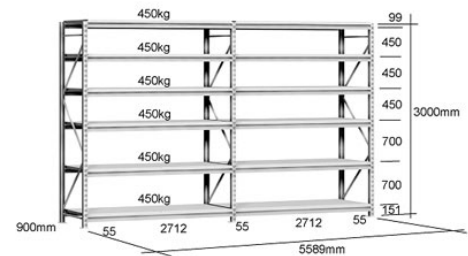

Specificaties

Dexion Longspan frames zijn verkrijgbaar in hoogten van 2 m tot 5 m en breedten van; 450 mm, 600 mm, 750 mm, 900 mm en 1200 mm.

Balken zijn verkrijgbaar in twee uitvoeringen:

- 60 mm diepe standaardbalken met een lengte van 1000 mm, 1200 mm, 1500 mm, 1800 mm, 2000 mm en 2400 mm
- 80 mm diepe balken voor zwaar werk met een lengte van 2400 mm, 2700 mm en 3000 mm.

Stalen rekkenpanelen zijn verkrijgbaar voor alle framebreedten en balkdiepten.

Dexion Longspan rekken zijn ontworpen en getest volgens de aanbevelingen van de "Federation Européenne de la Manutention" (FEM) Code rekkenontwerp 10.2.06 en kunnen overspanningladingen tot 4500 kg en per niveau rekladingen van 400 kg tot 900 kg dragen.