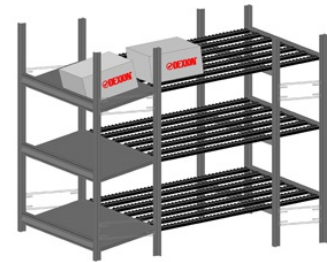

Specificaties

Legbordstellingen > Legbordstellingen Doosdoorrol

Het HI280 legbordstellingen systeem is opgebouwd uit continue thermisch verzinkt (gegalvaniseerd) staal en zó ontworpen dat het met een minimum aantal onderdelen gebouwd kan worden.

Afmetingen:

Diepte: 300, 400, 450, 500, 600, 800 en 1.000* mm.

Breedte: 900, 1.000, 1.290, 1.500*, 1.750*, 2.000*, 2.250*, 2.500* mm.

Standaard hoogtes: 1.000, 1.600, 2.100, 2.300, 2.500, 3.000, 4.600 mm. (op aanvraag tot 15.000 mm)

* Uitsluitend bij **HI280 Grootvak**.

Belasting:

Belastbaar: 100 kg tot 400 kg. per legbord.

Afwerking:

De frames en legborden worden standaard vervaardigd van verzinkt staal (pre-galvaniseerd).