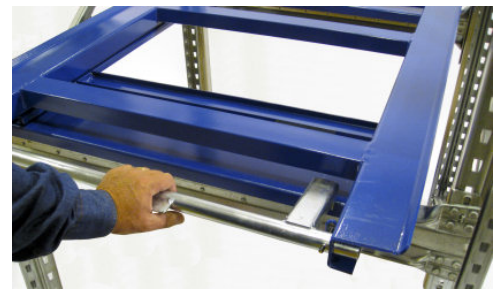

1. Model: RPU-U 1000 E 62

Type pallet:	Euro
Breedte:	800 mm
Max. gewicht pallet:	1.000 kg
Uittrekbaar tot:	62% / 769 mm
Hoogte van de unit:	89 mm
Afmetingen:	884 x 1.272 mm
Bevestiging op:	Ligger of vloer

2. Model: RPU-U 1000 V 62

Type pallet:	Euro
Breedte:	820 / 800 mm
Max. gewicht pallet:	1.000 kg
Uittrekbaar tot:	62% / 769 mm
Hoogte van de unit:	89 mm
Afmetingen:	898 x 1.272 mm
Bevestiging op:	Ligger of vloer

3. Model: RPU-U 650 E 70

Type pallet:	Euro
Breedte:	800 mm
Max. gewicht pallet:	650 kg
Uittrekbaar tot:	70% / 868 mm
Hoogte van de unit:	89 mm
Afmetingen:	884 x 1.272 mm
Bevestiging op:	Ligger of vloer

4. Model: RPU-U 650 V 70

Type pallet:	Euro
Breedte:	820 / 800 mm
Max. gewicht pallet:	650 kg
Uittrekbaar tot:	70% / 868 mm
Hoogte van de unit:	89 mm
Afmeting:	898 x 1.272 mm
Bevestiging op:	Ligger of vloer

5. Model: RPU-U 650 E 100

Type pallet:	Euro