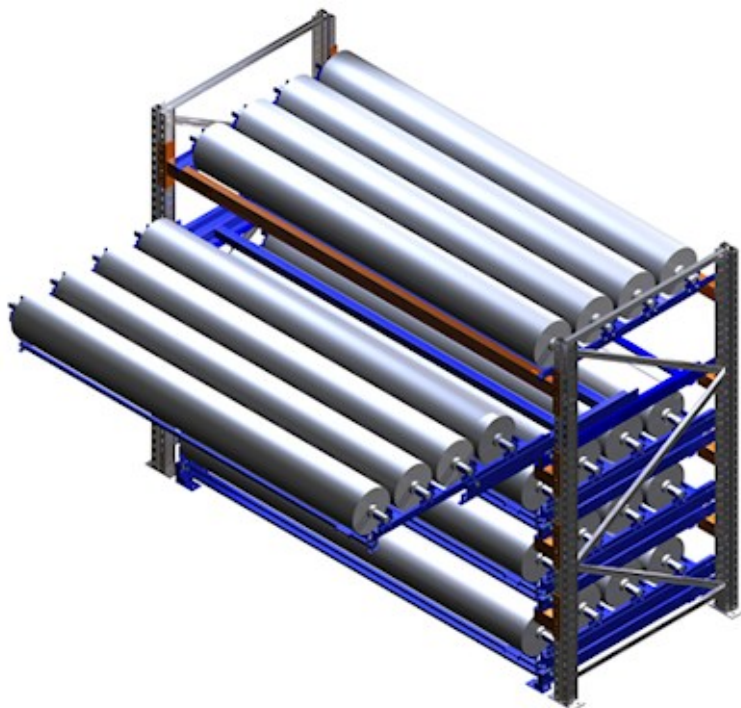

Specials

P90 Palletstellingen › Pull-Out Unit

Sectie met Pull-Out Units voor PVC spoelen:

Opgeslagen goederen:	PVC spoelen
Hantering met:	Kraan
Uittrekbaar tot:	100%
Gewicht/niveau	tot wel 600 kg

Sectie met Pull-Out Units voor zware matten: