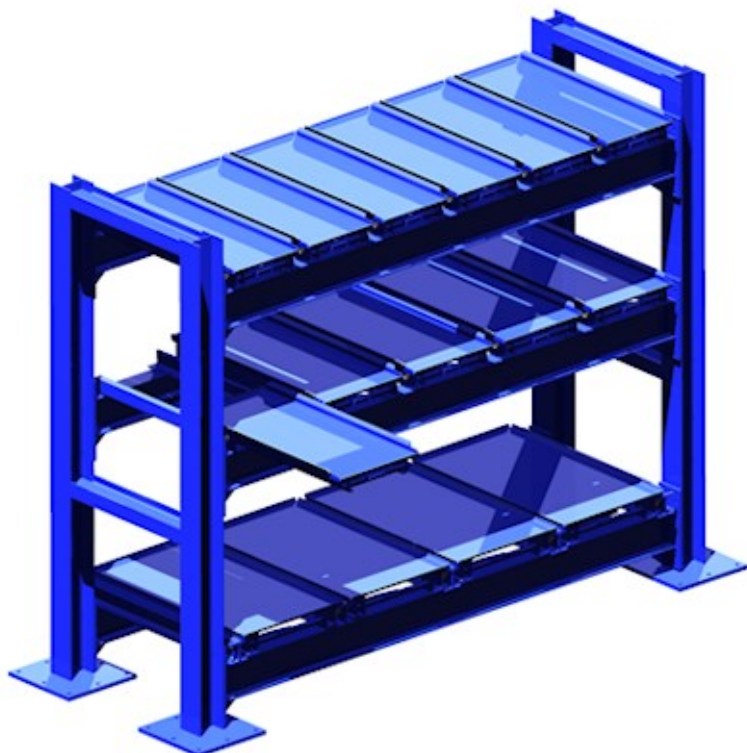

Specials

P90 Palletstellingen › Pull-Out Unit

Sectie met Pull-Out Units voor PVC spoelen:

Opgeslagen goederen:	PVC spoelen
Hantering met:	Kraan
Uittrekbaar tot:	100%
Gewicht/niveau	tot wel 600 kg

Sectie met Pull-Out Units voor zware matten:

Opgeslagen goederen:	Mallen
Hantering met:	Kraan
Uittrekbaar tot:	70%
Gewicht/Pull-Out Unit	tot wel 2.000 kg

Sectie met Pull-Out Units voor stalen platen:

Opgeslagen goederen:	Stalen platen
Hantering met:	Kraan
Uittrekbaar tot:	100%
Gewicht/niveau	tot wel 1.000 kg