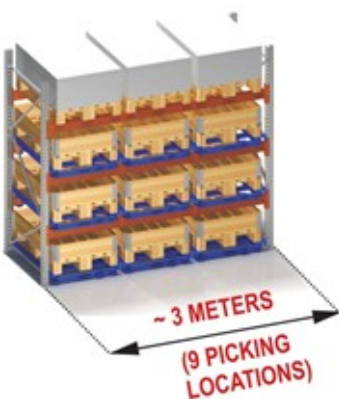

ruimte als voordeel. Kortere afstanden maken het mogelijk om sneller en efficiënter te orderpicken, terwijl kostbare vloerruimte wordt bespaard.

Picken van Pallet:

... van Pull-Out Unit:

V voorkom het risico op ongelukken en rugklachten bij het afhalen van de pallet

Met Pull-Out Units krijgt u een goede werkomgeving en het voorkomt ongelukken

Verhoogd aantal picklocaties door gebruik van Pull-Out Units

Zonder Pull-Out unit:
Pick locaties: 6

Met Pull-Out unit:
Pick locaties: 9

Verhoogd aantal palletlocaties door gebruik van Pull-Out Units

Zonder Pull-Out unit:
Pallet locaties: 6

Met Pull-Out unit:
Pallet locaties: 9

Bespaar tijd en loopafstand met gebruik van Pull-Out Units:

Zonder Pull-Out Units:

Met Pull-Out Units:

Modellen

1. Model: RPU-U 1000 E 62

Type pallet:	Euro
Breedte:	800 mm
Max. gewicht pallet:	1.000 kg
Uittrekbaar tot:	62% / 769 mm
Hoogte van de unit:	89 mm
Afmetingen:	884 x 1.272 mm
Bevestiging op:	Ligger of vloer