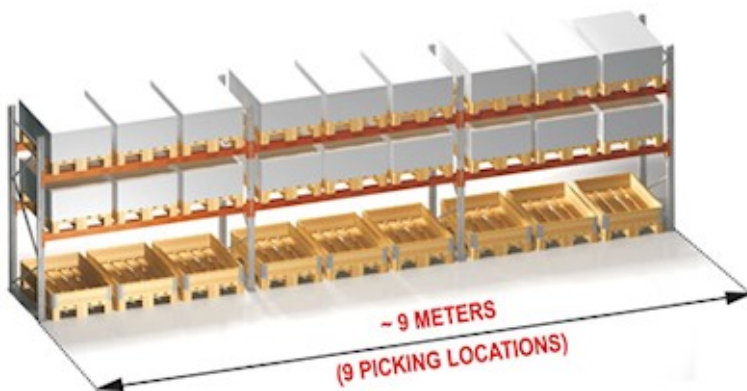

Door het installeren van Pull-Out units in uw palletstellingen, kan zowel het aantal pallet- als picklocaties worden verhoogd in dezelfde ruimte als voorheen. Kortere afstanden maken het mogelijk

P90 Palletstellingen > Pull-Out Unit

Met Pull-Out Units krijgt u een goede werkomgeving en het voorkomt ongelukken

Verhoogd aantal picklocaties door gebruik van Pull-Out Units

Zonder Pull-Out unit:
Pick locaties: 6

Met Pull-Out unit:
Pick locaties: 9

Verhoogd aantal palletlocaties door gebruik van Pull-Out Units

Zonder Pull-Out unit:
Pallet locaties: 6

Met Pull-Out unit:
Pallet locaties: 9

Bespaar tijd en loopafstand met gebruik van Pull-Out Units:

Zonder Pull-Out Units:

Met Pull-Out Units:

Modellen

1. Model: RPU-U 1000 E 62

Type pallet:	Euro
Breedte:	800 mm
Max. gewicht pallet:	1.000 kg
Uittrekbaar tot:	62% / 769 mm
Hoogte van de unit:	89 mm
Afmetingen:	884 x 1.272 mm
Bevestiging op:	Ligger of vloer